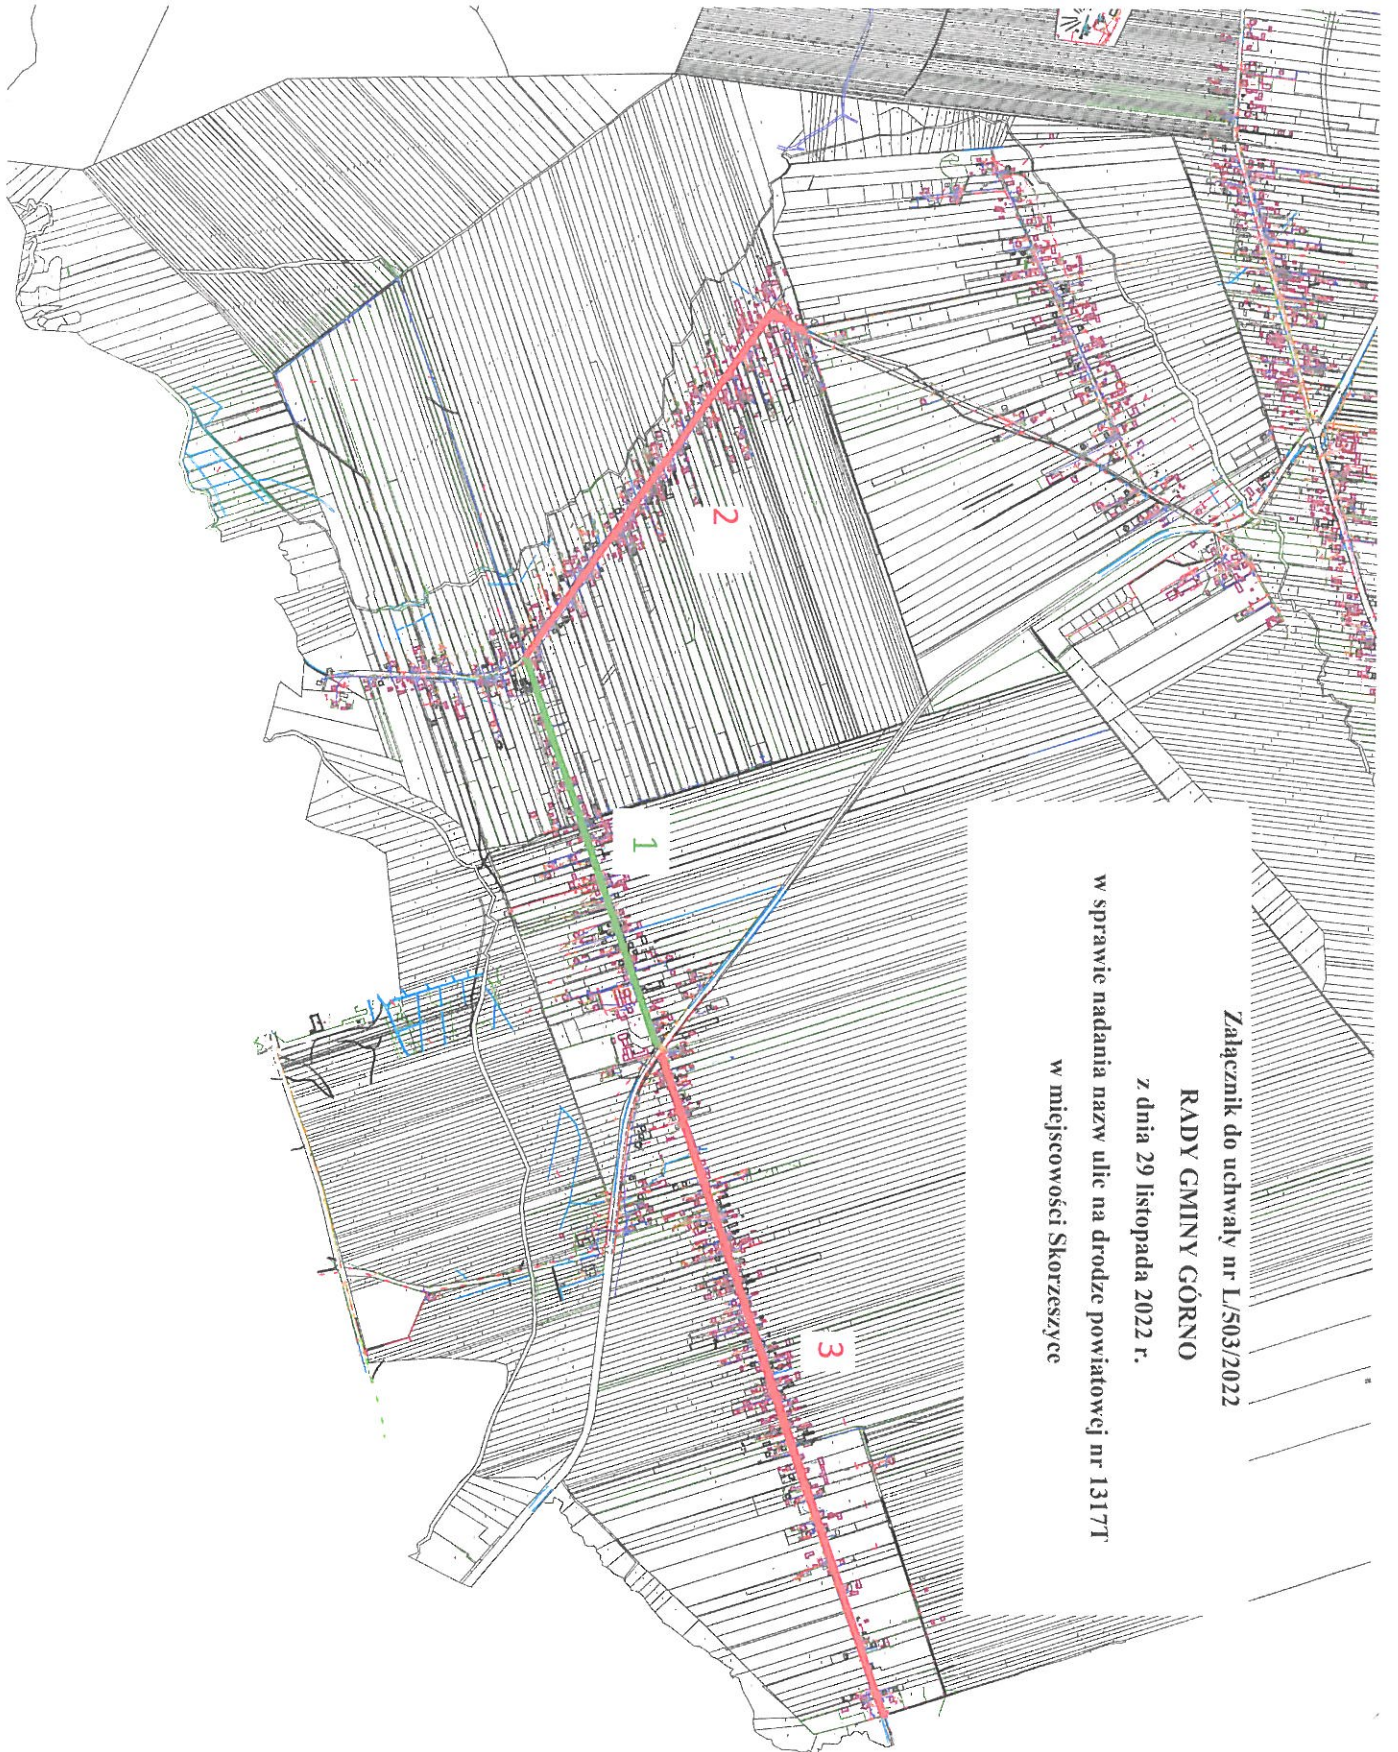

Załącznik do uchwały nr L/503/2022
RADY GMINY GÓRNO
z dnia 29 listopada 2022 r.
w sprawie nadania nazw ulic na drodze powiatowej nr 1317T
w miejscowości Skorzeszyce

Przewodniczący Rady Gminy Górno
Tomasz Tofil