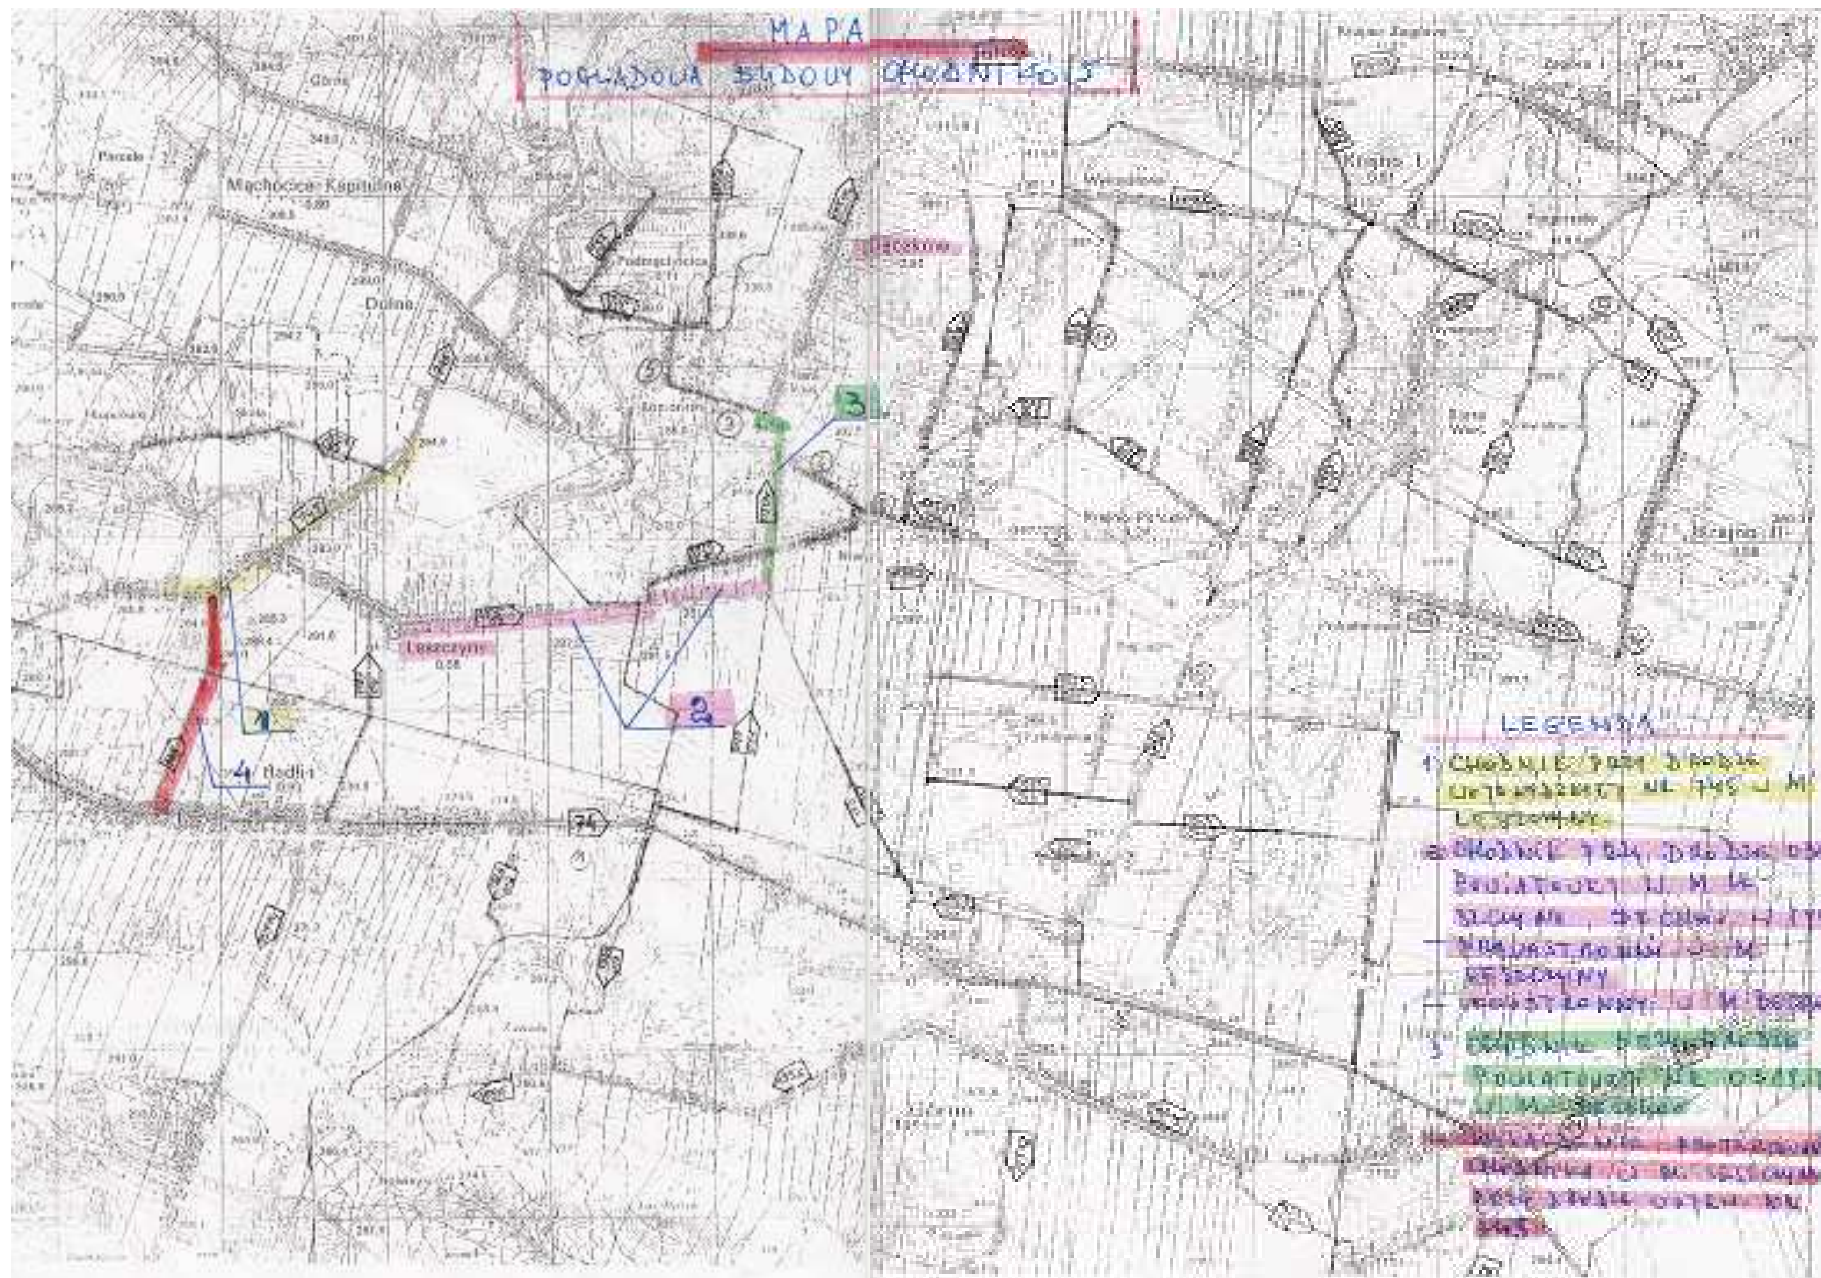

MAPA
POGLADIVA ZEMOU OKOLNOSTI

LEGENDA

- 1. Černá čára: Původní hranice pozemků
- 2. Oranžová čára: Hranice pozemků
- 3. Modrá čára: Hranice pozemků
- 4. Červená čára: Hranice pozemků
- 5. Zelená čára: Hranice pozemků
- 6. Pinková čára: Hranice pozemků